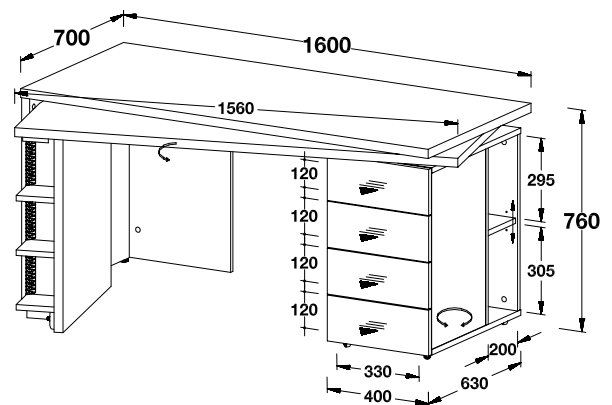

OFFICE-MEDIA-
COMPUTER-
MÖBEL

LIGHTBOARD

COMPUTER=POWER=LINE

CPL 500 * - mit ABS-Kanten
- Arbeitsplatte ausschwenkbar

B 1600 x H 760 x T 700 mm

**Sahara-Nb.(Noce)/
Hochglanz-Creme** **Weiß/
Hochglanz-Weiß**

- 1 große Arbeitsplatte
- 1 **ausschwenkbare** Arbeitsplatte mit Rollen
- 1 **Container, drehbar**, mit 4 Schubladen und 2 Ablagefächern für Aktenordner
- 3 Einlegeböden mit Halter für **36 CD-ROM**

Maßangaben in mm