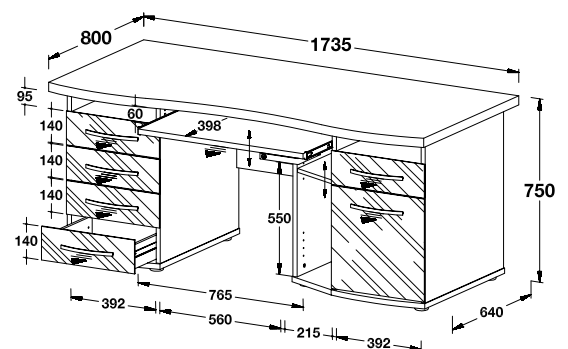

OFFICE-MEDIA-
COMPUTER-
MÖBEL

LIGHTBOARD
COMPUTER=SURF=LINE

CSL 480 *

B 1735 x H 750 x T 800 mm

- "Lightboard" - Oberplatte geschwungen mit **ABS-Kanten**
- 1 großer Teleskopboden für Tastatur und Maus mit **Griffelablage, schwenkbar**
- 4 Schubladen mit **Glasblenden***, **Colorglas**
- 1 Ablagefach
- seitliches Ablagefach mit Einlegeboden, **variabel**
- Towerfach mit Einlegeboden, **variabel**
- Scannerfach, **ausziehbar**, mit **Glasblende***, **Colorglas**
- Druckerfach, **ausziehbar**, mit **Glasblende***, **Colorglas** und Ablageboden

Maßangaben in mm

*E 1 Spanplatten
Dekor: Nachbildung
*Modell durch europäisches Geschmacksmuster geschützt

*ESG-Sicherheitsglas
*weiß beschichtetes Spezialglas