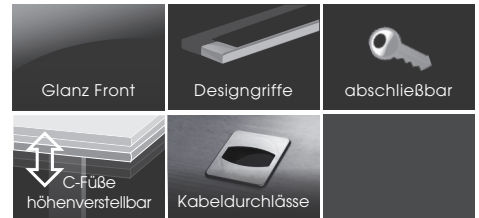

185, Eur   160, Eur   140, Eur   210, Eur

1626   **1627**   **1628**   **1629**

Schreibtisch ganze Wangen
B/H/T ca.: 160/75/80
Dekore 02, 31, 66

Arbeitstisch ganze Wangen
B/H/T ca.: 120/75/80
Dekore 02, 31, 66

Universal-Eckverbindung
Schenkel: 98/98 cm
Dekore 02, 31, 66

Karteicontainer
B/H/T ca.: 45/61/50 cm
Dekore 02, 20, 66
(Dek.: 66 = Front silber)

210, Eur   150, Eur

1630   **635**

Rollcontainer
B/H/T ca.: 45/61/50 cm
Dekore 02, 20, 66
(Dek.: 66 = Front silber)

Tower-Station
B/H/T ca.: 42/62/55 cm
Dekore 66

230, Eur   205, Eur

1600   **1601**

Regal
B/H/T ca.: 75/220/35 cm
Dekor 02
Dekor 31
Dekor 66

Regal
B/H/T ca.: 50/220/35 cm
Dekor 02
Dekor 31
Dekor 66

195, Eur   180, Eur

1602   **1603**

Regal
B/H/T ca.: 75/185/35 cm
Dekor 02
Dekor 31
Dekor 66

Regal
B/H/T ca.: 50/185/35 cm
Dekor 02
Dekor 31
Dekor 66

160, Eur   150, Eur

1604   **1605**

Regal
B/H/T ca.: 75/150/35 cm
Dekor 02
Dekor 31
Dekor 66

Regal
B/H/T ca.: 50/150/35 cm
Dekor 31

115, Eur   105, Eur

1610   **1612**

Türmodul
B/H/T ca.: 68/211/2 cm
Dekor 20

Türmodul
B/H/T ca.: 68/176/2 cm
Dekor 02
Dekor 20
Dekor 74

135, Eur   120, Eur

1606   **1607**

Regal
B/H/T ca.: 75/115/35 cm
Dekor 02
Dekor 31
Dekor 66

Regal
B/H/T ca.: 50/115/35 cm
Dekor 31
Dekor 66

90, Eur   80, Eur   70, Eur   90, Eur

1614   **1616**   **1618**   **1620**

Türmodul
B/H/T ca.: 68/141/2 cm
Dekor 20

Türmodul
B/H/T ca.: 68/106/2 cm
Dekor 02
Dekor 20
Dekor 74

Türmodul
B/H/T ca.: 68/70/2 cm
Dekor 20

SK-Modul
B/H/T ca.: 68/35/31 cm
Dekor 02
Dekor 20
Dekor 74

- modernes Systemprogramm
- separate Fronten
- 2 Schreibtisch Designs

02 - Ahorn-Kristall-Nb.

20 - Nussbaum-Royal-Nb. / Crema

31 - Nussbaum-Royal-Nb.

66 - Wengé-Nb.

74 - Alu-Nb.