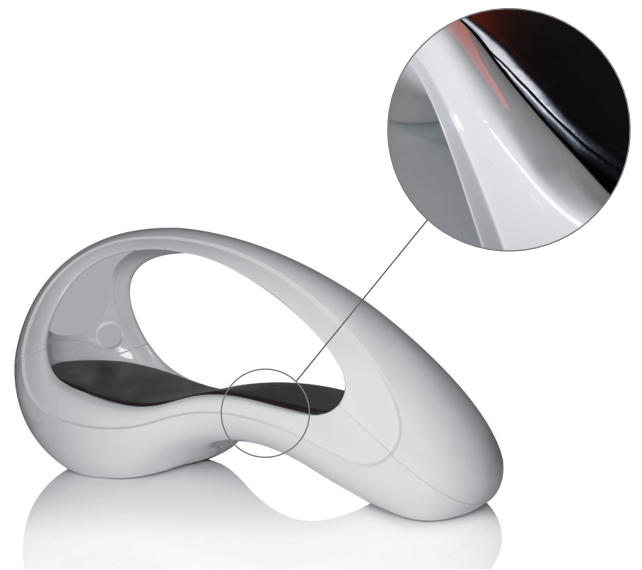

- ergonomisch optimierte Liegefläche
- Glasfaser verstärkter Kunststoff
- zerlegbar in 4 Teile + Matratze
- weiße hochglanz Lackierung
- komfortable Kaltschaum - Matratze
- Kunstlederaustattung

ab 11.900,00 €

- ergonomisch optimierte Liegefläche
- Glasfaser verstärkter Kunststoff
- zerlegbar in 4 Teile + Matratze
- weiße hochglanz Lackierung
- komfortable Kaltschaum - Matratze
- Kunstlederaustattung
- Clarion SD / MP-3 Receiver
- i-Pod / MP-3 kompatibel
- Rainbow Lautsprecher im Kopfbereich
- Kopfhöreranschluss
- 2 Meter Stromkabel

ab 12.900,00 €

- ergonomisch optimierte Liegefläche
- Glasfaser verstärkter Kunststoff
- zerlegbar in 4 Teile + Matratze
- weiße hochglanz Lackierung
- komfortable Kaltschaum - Matratze
- Kunstlederaustattung
- Clarion SD / MP-3 Receiver
- i-Pod / MP-3 kompatibel
- Rainbow Lautsprecher im Kopfbereich
- Kopfhöreranschluss
- LED - programmiertes Lichtspiel
- Fernbedienung
- 2 Meter Stromkabel

ab 14.900,00 €

(limited edition)

- ergonomisch optimierte Liegefläche
- Glasfaser verstärkter Kunststoff
- zerlegbar in 4 Teile + Matratze
- schwarze hochglanz Lackierung
- viskoelastische - Matratze
- feinstes Nappa Echtleder
- lederbezogenes Tempur Nackenkissen
- Clarion SD / MP-3 Receiver - black edition
- i-Pod / MP-3 kompatibel
- Rainbow Lautsprecher im Kopfbereich
- Kopfhöreranschluss
- BOSE Quiet Comfort Kopfhörer
- LED - programmiertes Lichtspiel
- Fernbedienung
- 2 Meter Stromkabel