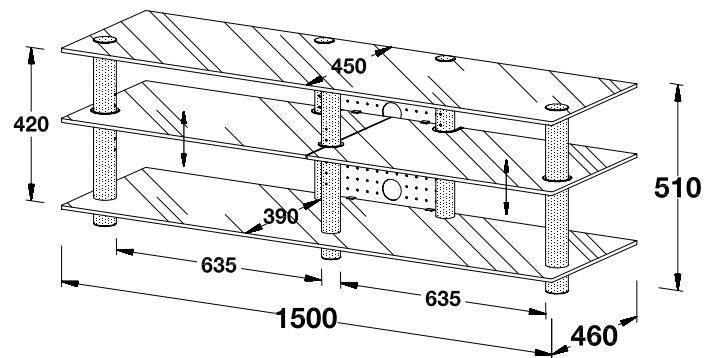

ZUBEHÖR: Z-DG
drehbare Glasplatte

B 820 x T 420 mm

60 kg
(135 lbs)
max.

Klarglas

Grauglas

Milchglas*

Schwarzglas

Echte Aluminium-
Abdeckkappe

variabel

100 kg
(220 lbs)
max.

ESG Sicherheitsglas

variabel

STUDIO=RACK

SR 350 *

B 1500 x H 510 x T 460 mm

Grauglas/
ALU geschliffen

- 1 Glasoberplatte*
- 2 Glasböden*, variabel
- 1 Glasunterplatte*
- 5 Aluminiumsäulen, geschliffen
- 1 Kabelrückwand

Maßangaben in mm

*Modell durch europäisches Geschmacksmuster geschützt

*ESG-Sicherheitsglas