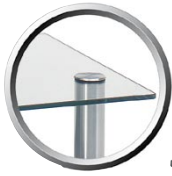

ZUBEHÖR: Z-DG
drehbare Glasplatte

B 820 x T 420 mm

60 kg
(135 lbs)
max.

Klarglas

Grauglas

Milchglas*

Schwarzglas

Echte Aluminium-
Abdeckkappe

variabel

100 kg
(220 lbs)
max.

ESG Sicherheitsglas

variabel

STUDIO=RACK

SR 350 *

B 1500 x H 510 x T 460 mm

Grauglas/
ALU geschliffen

- 1 Glasoberplatte*
- 2 Glasböden*, variabel
- 1 Glasunterplatte*
- 5 Aluminiumsäulen, geschliffen
- 1 Kabelrückwand

Maßangaben in mm

*Modell durch europäisches Geschmacksmuster geschützt

*ESG-Sicherheitsglas

*Siebdruck in Milchglas-Optik